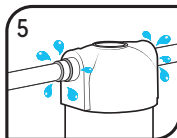

INSTALAÇÃO E USO

1 Feche o registro geral da água. Verifique o melhor local para instalar seu filtro ACQUABIOS POU.

2 Desrosqueie o copo da tampa do filtro.

3 Instale um nipel de 1/2" na entrada (E) e um nipel de 1/2" na saída (S). Aplique veda rosca nas conexões.

4 Observe se o anel O'Ring (preto) está devidamente acoplado ao copo, verifique para que o refil esteja bem posicionado para evitar vazamentos após o aperto do copo. Encaixe o copo na tampa e rosqueie.