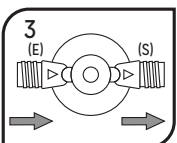

MANUAL DE INSTRUÇÕES E GARANTIA

205010-REV01 - Imagem ilustrativa.

FILTROS

Acqua 230 | Acqua 200 | Acqua 5"

Filtros Purificadores tipo POU (Ponto de Uso).
Aparelhos por pressão.
Para instalação sob a pia, cozinhas,
bebedouros, máquinas de gelo, suco ou café.

INSTALAÇÃO E USO

1 Feche o registro geral da água. Verifique o melhor local para instalar seu filtro ACQUABIOS POU.

2 Desrosqueie o copo da tampa do filtro.

3 Instale um nipel de 1/2" na entrada (E) e um nipel de 1/2" na saída (S). Aplique veda rosca nas conexões.