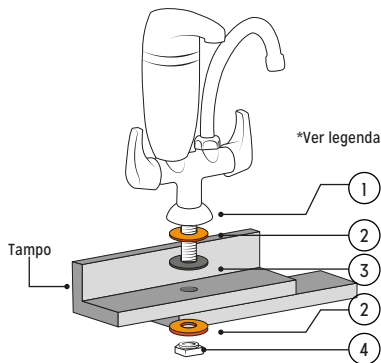

*LEGENDA

ITEM	DESCRIÇÃO	Q.T
1	Canopla	1
2	Arruela de fixação	2
3	Arruela de Borracha	1
4	Porca de 1/2"	1

CARACTERÍSTICAS

MODELO	Acqua Premium BCD
Vazão nominal	40 L/H
Vazão máx. recomendada	40 L/H
Eficiência na retenção de partículas	Classe D (≥ 15 a $< 30\mu\text{m}$)
Temperatura	4°C a 38°C
Vol. interno do aparelho p/ ens. extraíveis	0,100 L
Vida útil	1.500 L
Pressão	19,6 a 392 kPa
Extraíveis e Nível Microbiológico	Aplicável

Com redução de cloro livre

PRODUTO CERTIFICADO

Observação: Recomenda-se que toda instalação hidráulica seja executada por pessoa capacitada e com conhecimentos técnicos.

- Atende as especificações da NBR 16098:2012.
- Este aparelho destina-se ao uso em água potável que atenda as condições da legislação vigente do Ministério da Saúde.
- Para realizar a limpeza externa no seu filtro, utilize apenas água e detergente líquido, não utilize nenhum material abrasivo.
- Peças plásticas cromadas não são cobertas pela garantia, por isso recomendamos cuidado ao limpar.