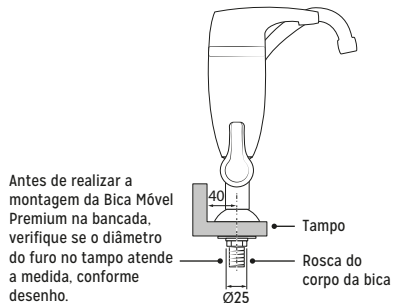

Seu filtro **ACQUABIOS** está pronto para ser utilizado!

IMPORTANTE

- Manuseie com cuidado. Não há necessidade do uso de força para a instalação, isto pode comprometer o funcionamento do equipamento ou provocar danos.
- Durante a passagem dos primeiros litros de água pode ocorrer desprendimento de carvão.
- A vida útil do refil é medida pelo volume de particulado que ele retém e não pela quantidade de água que por ele circula.
- Devido a presença de ar dentro do refil, nos 3 (três) primeiros dias de uso contínuo poderá ocorrer gotejamento de água pelo filtro, após esse período se o problema persistir entre em contato com o departamento de SAC.

Antes de realizar a montagem da Bica Móvel Premium na bancada, verifique se o diâmetro do furo no tampo atende a medida, conforme desenho.