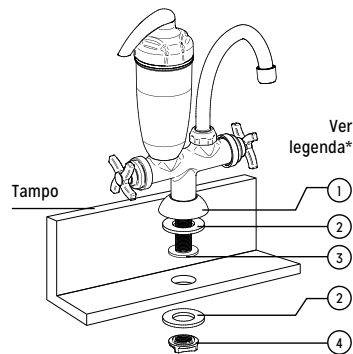

NOME: _____
CPF/RG: _____
Nº NOTA FISCAL: _____
LOCAL DA COMPRA: _____
DATA: _____

MANUAL DE INSTRUÇÕES E GARANTIA

ACQUABIOS®

FILTRO COM TORNEIRA MÓVEL NEW BANCADA

REVOO - Imagem ilustrativa.

INSTALAÇÕES E USO

1. Feche o registro geral da água. Verifique o melhor local para instalar seu purificador New. Retire a porca (4) e a arruela de fixação (2) da rosca do corpo do equipamento para instalação na bancada. Após, instale no furo da bancada (medida recomendada do furo: 25mm). Em seguida, recoloque por baixo da bancada nesta ordem: a arruela de fixação (2) e a porca (4).
2. Alinhe o corpo do Filtro na bancada e aperte o necessário para garantir que o mesmo não gire e fique bem firme. Conecte a mangueira flexível 1/2" (não inclusa) instalada no ponto de entrada de água (fria) a rosca do equipamento agora instalado na bancada.
3. Abra o registro geral da água e após abra lentamente o volante do filtro e deixe escoar 15 litros de água, até os resíduos de carvão saírem por completo (a água de descarte pode ser utilizada para regar plantas, lavar carros, calçadas, etc.).
4. Certifique-se de que não há vazamentos no filtro assim como na parte inferior que faz conexão no flexível, em caso de vazamento feche o registro geral, retire o flexível e insira-o novamente. Seu filtro Acquabios está pronto para ser utilizado!

*LEGENDA

ITEM	DESCRIÇÃO	Q.T
1	Canopla	1
2	Arruela de fixação	2
3	Arruela de Borracha	1
4	Porca de 1/2"	1

CARACTERÍSTICAS

MODELO	Acqua Premium BCD
Vazão nominal	40 L/H
Vazão máx. recomendada	40 L/H
Eficiência na retenção de partículas	Classe D (≥ 15 a $< 30\mu\text{m}$)
Temperatura	4°C a 38°C
Vol. interno do aparelho p/ ens. extraíveis	0,100 L
Vida útil	1.500 L
Pressão	19,6 a 392 kPa
Extraíveis e Nível Microbiológico	Aplicável