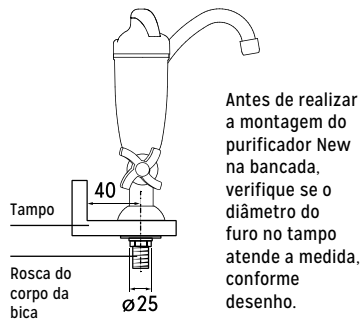

NOME: _____
CPF/RG: _____
Nº NOTA FISCAL: _____
LOCAL DA COMPRA: _____
DATA: _____

MANUAL DE INSTRUÇÕES E GARANTIA

ACQUABIOS®

FILTRO COM TORNEIRA MÓVEL NEW BANCADA

REVOO - Imagem ilustrativa.

INSTALAÇÕES E USO

1. Feche o registro geral da água. Verifique o melhor local para instalar seu purificador New. Retire a porca (4) e a arruela de fixação (2) da rosca do corpo do equipamento para instalação na bancada. Após, instale no furo da bancada (medida recomendada do furo: 25mm). Em seguida, recoloque por baixo da bancada nesta ordem: a arruela de fixação (2) e a porca (4).
2. Alinhe o corpo do Filtro na bancada e aperte o necessário para garantir que o mesmo não gire e fique bem firme. Conecte a mangueira flexível 1/2" (não inclusa) instalada no ponto de entrada de água (fria) a rosca do equipamento agora instalado na bancada.
3. Abra o registro geral da água e após abra lentamente o volante do filtro e deixe escoar 15 litros de água, até os resíduos de carvão saírem por completo (a água de descarte pode ser utilizada para regar plantas, lavar carros, calçadas, etc.).
4. Certifique-se de que não há vazamentos no filtro assim como na parte inferior que faz conexão no flexível, em caso de vazamento feche o registro geral, retire o flexível e insira-o novamente. Seu filtro Acquabios está pronto para ser utilizado!

*LEGENDA

ITEM	DESCRIÇÃO	Q.T
1	Canopla	1
2	Arruela de fixação	2
3	Arruela de Borracha	1
4	Porca de 1/2"	1

CARACTERÍSTICAS

MODELO	Acqua Premium BCD
Vazão nominal	40 L/H
Vazão máx. recomendada	40 L/H
Eficiência na retenção de partículas	Classe D (≥ 15 a $< 30\mu\text{m}$)
Temperatura	4°C a 38°C
Vol. interno do aparelho p/ ens. extraíveis	0,100 L
Vida útil	1.500 L
Pressão	19,6 a 392 kPa
Extraíveis e Nível Microbiológico	Aplicável