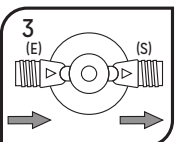

MANUAL DE INSTRUÇÕES E GARANTIA

ACQUABIOS

205010-REV05/2025 - Imagem Ilustrativa.

FILTROS

Acqua 230 | Acqua 200 | Acqua 5"

Filtros Purificadores tipo POU (Ponto de Uso).
Aparelhos por pressão.
Para instalação sob a pia, cozinhas,
bebedouros, máquinas de gelo, suco ou café.

INSTALAÇÃO E USO

1 Feche o registro geral da água. Verifique o melhor local para instalar seu filtro ACQUABIOS POU.

2 Desrosqueie o copo da tampa do filtro.

3 Instale um nipel de 1/2" na entrada (E) e um nipel de 1/2" na saída (S). Aplique veda rosca nas conexões.

4 Observe se o anel O'Ring (preto) está devidamente acoplado ao copo, verifique para que o refil esteja bem posicionado para evitar vazamentos após o aperto do copo.

5 Encaixe o copo na tampa e com o auxílio da chave que acompanha o produto (disponível apenas nos filtros com tamanho de 7" e 9 3/4") rosqueie até a marca de aperto mínimo presente no copo.