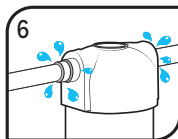

INSTALAÇÃO E USO

1 Feche o registro geral da água. Verifique o melhor local para instalar seu filtro ACQUABIOS POU.

2 Desrosqueie o copo da tampa do filtro.

3 Instale um nipel de 1/2" na entrada (E) e um nipel de 1/2" na saída (S). Aplique veda rosca nas conexões.

4 Observe se o anel O'Ring (preto) está devidamente acoplado ao copo, verifique para que o refil esteja bem posicionado para evitar vazamentos após o aperto do copo.

5 Encaixe o copo na tampa e com o auxílio da chave que acompanha o produto (disponível apenas nos filtros com tamanho de 7" e 9 3/4") rosqueie até a marca de aperto mínimo presente no copo.